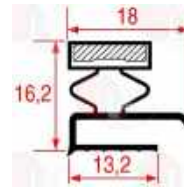

AFINOX

3186817 HALBRAHMENDICHTUNG 1552x805 mm

AFINOX

3186771 HALBRAHMENDICHTUNG 425x285 mm

AFINOX 72553386

3186772 HALBRAHMENDICHTUNG 600x425 mm
für Gekühlte Theke (AFINOX)
TAV.REFR.AX502TN STD H.890

AFINOX 72553388