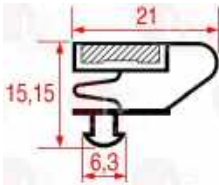

3186808 STECKDICHTUNG 767x656 m m

AFINOX

Filter für Kältetechnik

2101878 TROCKNERFILTER SÄURENSCHUTZ 4303/2S

Anschlüsse ODS \varnothing 1/4"-6 mm
Länge 94 mm - \varnothing 52 mm
mit haltbarer Kartusche - intern. Nr. 032S
Nennrauminhalt 50 cm³