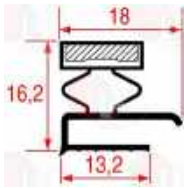

AFINOX

3186817 HALBRAHMENDICHTUNG 1552x805 mm

AFINOX

3186771 HALBRAHMENDICHTUNG 425x285 mm

AFINOX 72553386

3186772 HALBRAHMENDICHTUNG 600x425 mm
für Gekühlte Theke (AFINOX)
TAV.REFR.AX502TN STD H.890

AFINOX 72553388