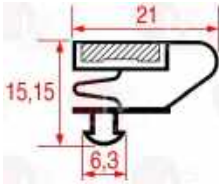

Passend für:

3186224 STECKDICHTUNG 741x669 m m