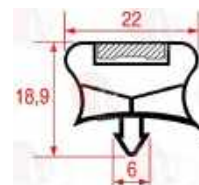

AFINOX 74702420

AFINOX 74702430