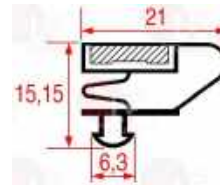

AFINOX 74702784

3286061 STECKDICHTUNG 1555x662 mm