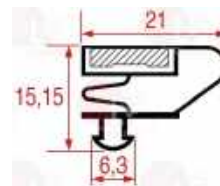

AFINOX 74702696

AFINOX 74702780

3286185 STECKDICHTUNG 1581x621 mm
für Gewerbekühlschrank (AFINOX) - Serie AGX