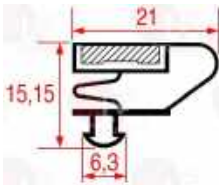

AFINOX 72553388

3286059 STECKDICHTUNG 1136x536 mm
für Gewerbekühlschrank (AFINOX) ARX300
für Gewerbekühlschrank (AFINOX) APX300