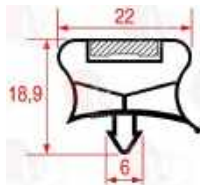

3186812 STECKDICHTUNG 592x537 mm

AFINOX 74702730

AFINOX 74702734

3286057 STECKDICHTUNG 600x473 mm
für Gekühlte Theke (AFINOX) 9PRX521
9TZX53IPLD001 TZX521PCD02

3286058 STECKDICHTUNG 605x555 mm
für Gekühlte Theke (AFINOX) 9TRX503