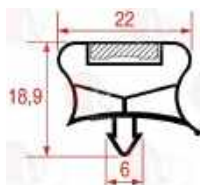

AFINOX 74702420

AFINOX 74702430