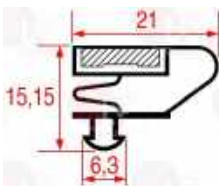

AFINOX 74702806

3186810 STECKDICHTUNG 1563x666 mm
für Gewerbekühlschrank (AFINOX) ARX700
für Gewerbekühlschrank (AFINOX) ASX14TNC