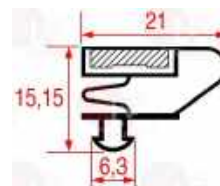

AFINOX

Passend für:

Passend für:

3186814 STECKDICHTUNG 461x181 mm

3186815 STECKDICHTUNG 461x279 mm

AFINOX

AFINOX 74702742

3286054 STECKDICHTUNG 475x190 mm