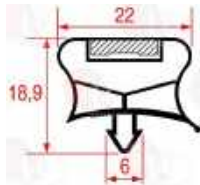

3286055 STECKDICHTUNG 475x295 mm

AFINOX 74702824

AFINOX 74702826

3286056 STECKDICHTUNG 475x400 mm

3186816 STECKDICHTUNG 514x456 mm

AFINOX 74702828

AFINOX

3186813 STECKDICHTUNG 592x462 mm