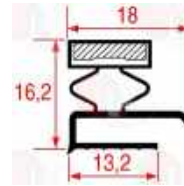

AFINOX

3186817 HALBRAHMENDICHTUNG 1552x805 mm

AFINOX

3186771 HALBRAHMENDICHTUNG 425x285 mm

AFINOX 72553386

3186772 HALBRAHMENDICHTUNG 600x425 mm
für Gekühlte Theke (AFINOX)
TAV.REFR.AX502TN STD H.890

AFINOX 72553388