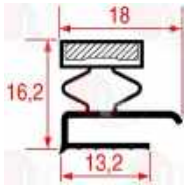

AFINOX

3186817 HALBRAHMENDICHTUNG 1552x805 mm

AFINOX

3186771 HALBRAHMENDICHTUNG 425x285 mm

AFINOX 72553386

3186772 HALBRAHMENDICHTUNG 600x425 mm
für Gekühlte Theke (AFINOX)
TAV.REFR.AX502TN STD H.890

AFINOX 72553388