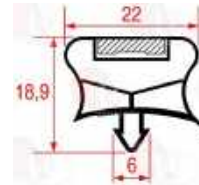

AFINOX

AFINOX 74702742

3286054 STECKDICHTUNG 475x190 mm

3286055 STECKDICHTUNG 475x295 mm

AFINOX 74702824

AFINOX 74702826

3286056 STECKDICHTUNG 475x400 mm

3186816 STECKDICHTUNG 514x456 mm