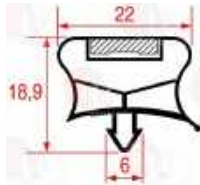

AFINOX

AFINOX 74702742

3286054 STECKDICHTUNG 475x190 mm

3286055 STECKDICHTUNG 475x295 mm

AFINOX 74702824

AFINOX 74702826

3286056 STECKDICHTUNG 475x400 mm

3186816 STECKDICHTUNG 514x456 mm