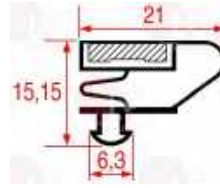

AFINOX 74702808

Passend für:

3186811 STECKDICHTUNG 757x666 m m