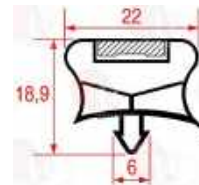

3186812 STECKDICHTUNG 592x537 mm

AFINOX 74702730

AFINOX 74702734

3286057 STECKDICHTUNG 600x473 mm
für Gekühlte Theke (AFINOX) 9PRX521
9TZX53IPLD001 TZX521PCD02

3286058 STECKDICHTUNG 605x555 mm
für Gekühlte Theke (AFINOX) 9TRX503